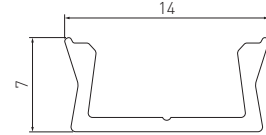

PL Profil GLAX nakładany mini
EN GLAX profile mini surface mounted
RU Профиль GLAX накладной мини
DE GLAX mini Aufsatzprofil
HU GLAX profil, felrakható, mini

Taśma LED max 10 mm szerokości
LED strip width max 10 mm
Ширина светодиодной ленты не более 10 мм
LED-Streifen max. 10 mm breit
Max 10mm szélességű LED szalag

PA-GLAXMNK-AL	2	profil, profile, профиль, Profile, profilok	srebrny silver серебристый silber ezüst	aluminium aluminium алюминий Aluminium alumínium	5902801010316	
PA-GLAXMNK3M-AL	3				5902801010781	
PA-OSMLGLAXM-00	2	osłonka mini, cover mini, крышка мини, Abdeckung mini, Takaró mini	mleczna, frosted, молочная, milchig, tejszínű	tworzywo, plastic, пластмасса, Kunststoff, plasztik	5902801024023	
PA-OSMLGLAXM3M-00	3				5902801024047	
PA-OSTRGLAXM-00	2		transparentna, transparent, прозрачная, durchsichtig, átlátszó		5901867112002	
PA-OSTRGLAXM3M-00	3				5901867197627	
PA-OSMLGLAXMK-00	2	osłonka kwadratowa, cover square, крышка квадратная, quadratische Abdeckung, Takaró szögletes	mleczna, frosted, молочная, milchig, tejszínű	5902801040511		
PA-OSMLGLAXMO-00		osłonka okrągła, cover round, крышка круглая, runde Abdeckung, Takaró kerek		5902801222702		
PA-ZASGLAXMNK-00	-	zaślepka standard, end cap standard, заглушка стандартная, Standard- Endkappen, Végzáró	szary, grey, серый, grau, szürke	ABS	5902801024061	
PA-ZASGLAXMNKK-00	-	zaślepka kwadratowa, end cap square, заглушка квадратная, quadratische Endkappen, Szögletes végzáró			5902801222962	
PA-ZASGLAXMNKO-00	-	zaślepka okrągła, end cap round, заглушка круглая, runde Abdeckung, Takaró kerek			5902801222986	